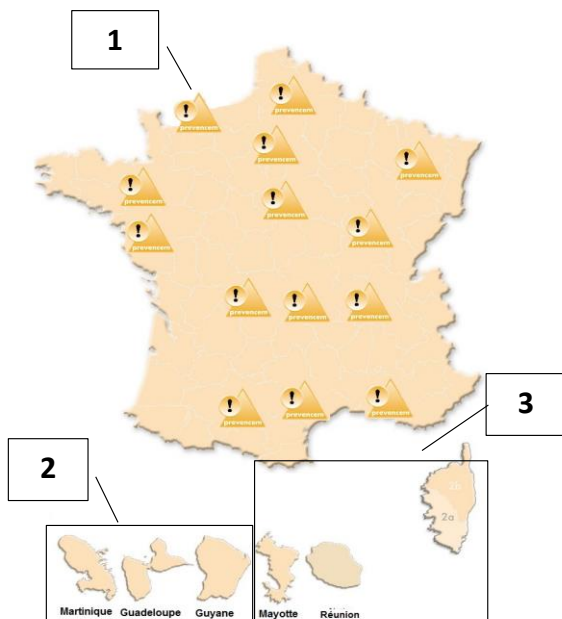

COORDONNÉES DES ANTENNES

Les chiffres renvoient vers les coordonnées des antennes qui interviennent sur ces régions / départements.

AQUITAINE / MIDI-PYRENEES

ZI de Thibaud - 3 rue Jean Grandjean
BP 10442
31104 TOULOUSE CEDEX 1