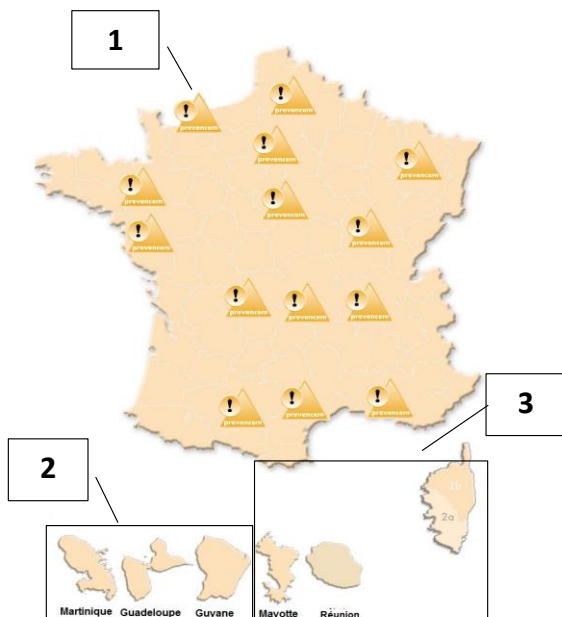

## COORDONNÉES DES ANTENNES

Les chiffres renvoient vers les coordonnées des antennes qui interviennent sur ces régions / départements.

ILE DE FRANCE
50 avenue Daumesnil 75012 PARIS  Bureau : <b>01 53 46 63 92</b> Fax : 01 53 46 63 94 <a href="mailto:prv.paris@prevencem.fr">prv.paris@prevencem.fr</a>
PAYS DE LA LOIRE
25 rue Jules Verne (1 <sup>er</sup> étage) 44700 ORVAULT  Bureau : <b>02 40 94 80 00</b> Fax : 02 40 63 02 14 <a href="mailto:prv.orvault@prevencem.fr">prv.orvault@prevencem.fr</a>